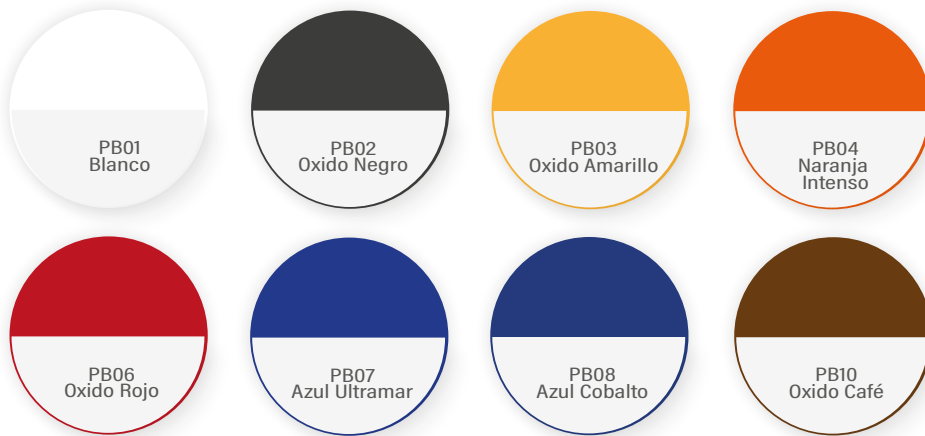

GUÍA DE COLORES

Pigmentos minerales

Tonos que transforman y destacan...

www.apco.ec

Conoce más sobre nuestros
productos escaneando el código QR.

AZUCOLOR

Pigmentos minerales para aportar color a morteros
y materiales cementicios.

COLORES BÁSICOS

COLORES ESPECIALES

*La gama de colores especiales disponibles únicamente bajo pedido

Más información a tu alcance

Si buscas una asesoría personalizada, ¡Habla con nosotros!

Departamento Técnico: (+593) 99 427 1288